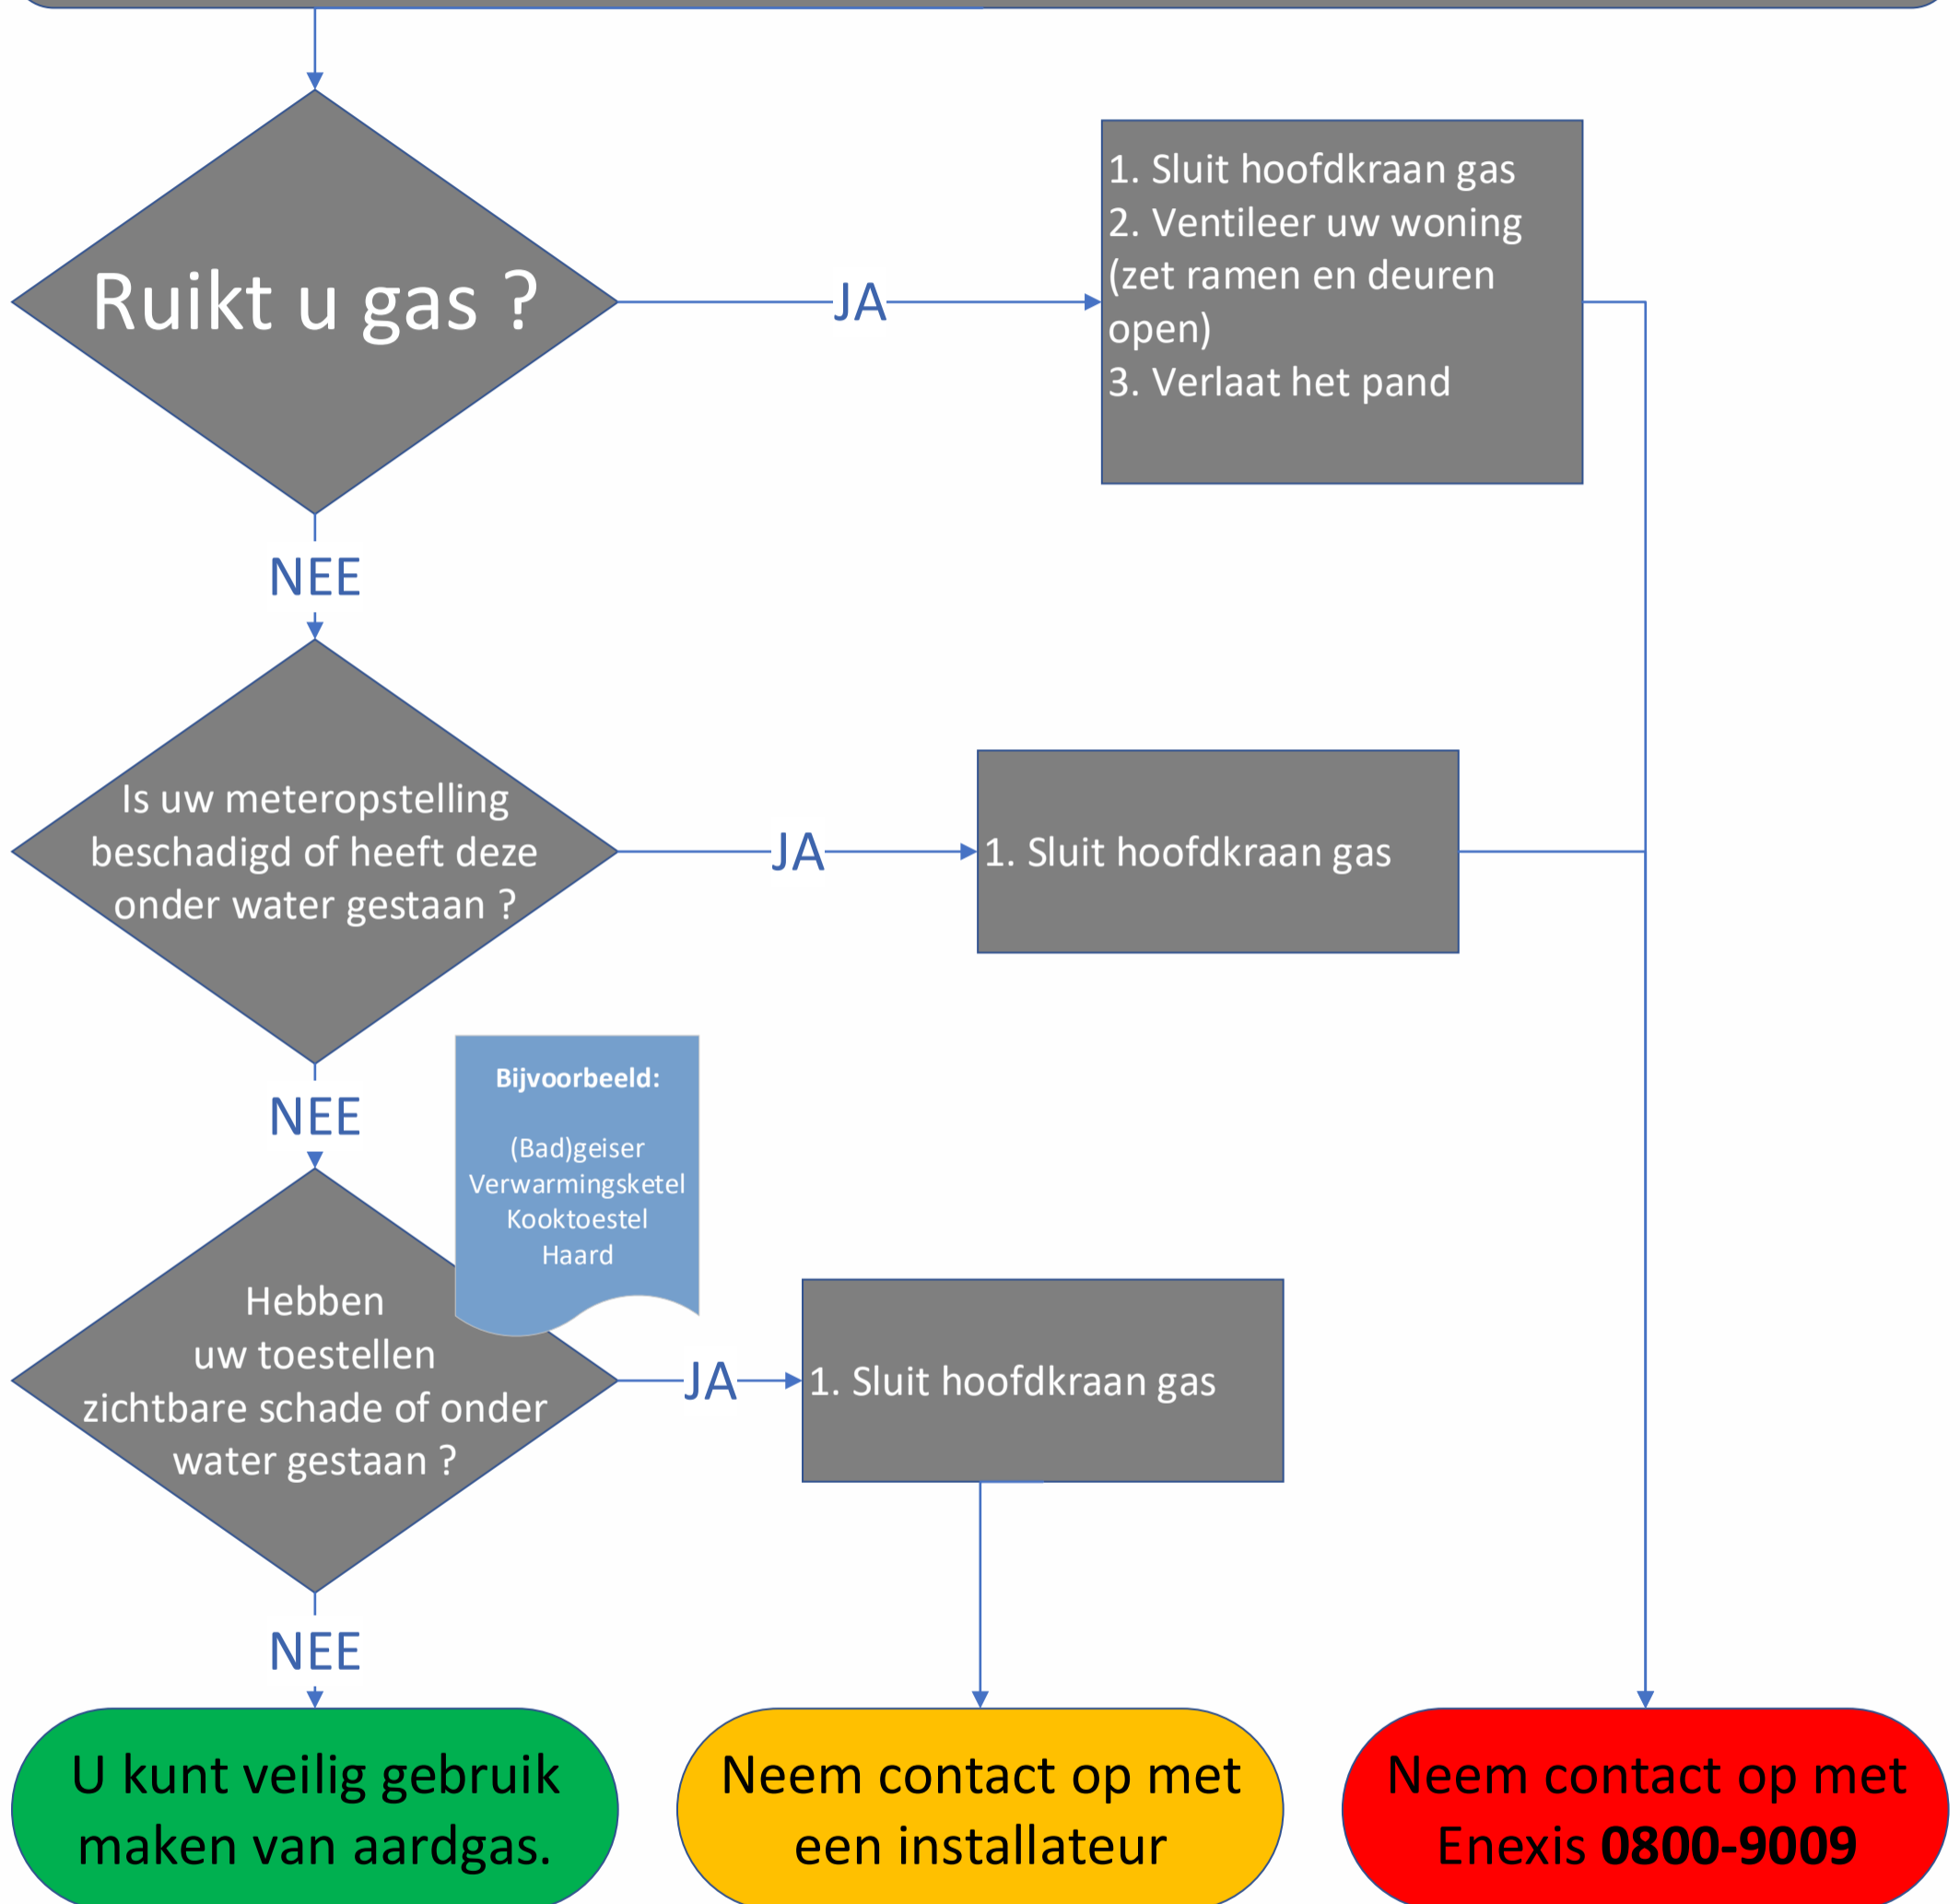

# Controle aardgas betreden woning

LET OP: Betreedt uw pand niet als u buiten gas ruikt, bel **112**

Als u uw woning/pand betreedt:

Heeft u problemen of twijfels ? Bel dan Enexis **0800-9009**